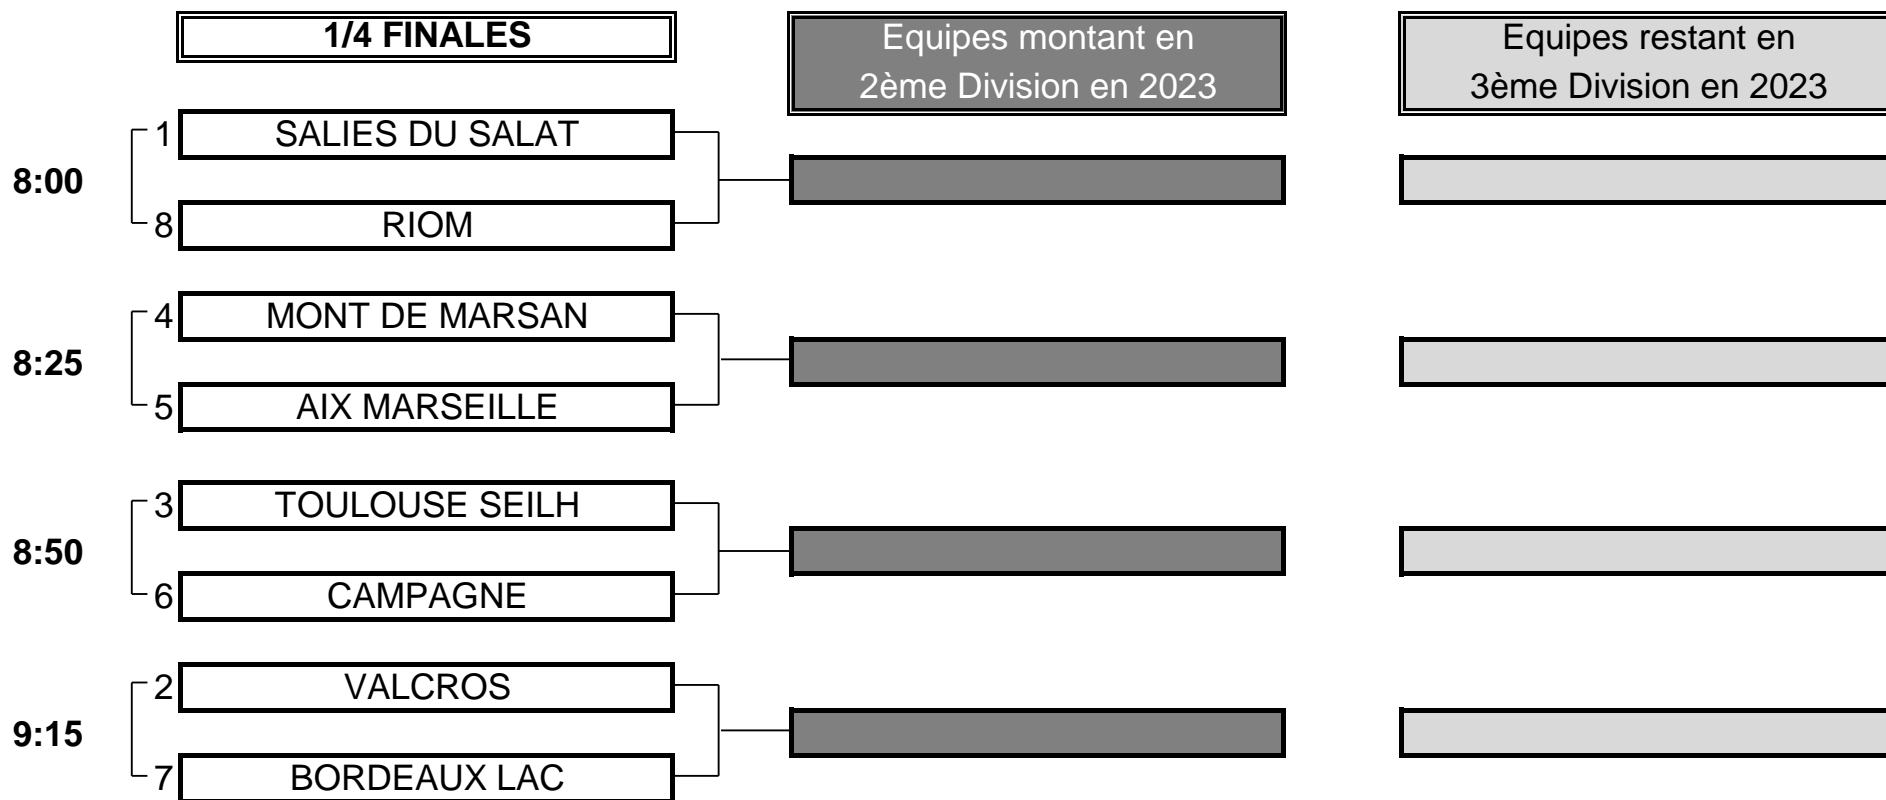

Horaires des 1/4 de Finales

Les joueurs sont priés de se présenter au starter 10 minutes avant leur heure de départ

Horaires prévisionnels

	Place		Foursome	Simple
1/4 Finale N°1	1	SALIES DU SALAT	8:00	8:08 8:15
	8	RIOM		
1/4 Finale N°2	4	MONT DE MARSAN	8:25	8:33 8:40
	5	AIX MARSEILLE		
1/4 Finale N°3	3	TOULOUSE SEILH	8:50	8:58 9:05
	6	CAMPAGNE		
1/4 Finale N°4	2	VALCROS	9:15	9:23 9:30
	7	BORDEAUX LAC		

Horaires des Barrages

Les joueurs sont priés de se présenter au starter 10 minutes avant leur heure de départ

Horaires prévisionnels

	Place		Foursome	Simple
Barrage N°1	16	GRENOBLE BRESSON	9:40	9:48 9:55
	17	CHANTACO		
Barrage N°2	15	CHIBERTA	10:05	10:13 10:20
	18	COGNAC		
Barrage N°3	14	TOULOUSE TEOULA	10:30	10:38 10:45
	19	MAKILA		
Barrage N°4	13	PAU ARTIGUELOUVE	10:55	11:03 11:10
	20	BOURBON		
Barrage N°5	12	LAC D'ANNECY	11:20	11:28 11:35
	21	SAUMUR		
Barrage N°6	11	ESERY GRAND GENEVE	11:45	11:53 12:00
	22	SAVENAY		
Barrage N°7	10	GRANDE MOTTE	12:10	12:18 12:25
	23	ST JEAN / MONTS		
Barrage N°8	9	LYON SALVAGNY	12:35	12:43 12:50
	24	CLOU		

PHASE FINALE MATCH PLAY