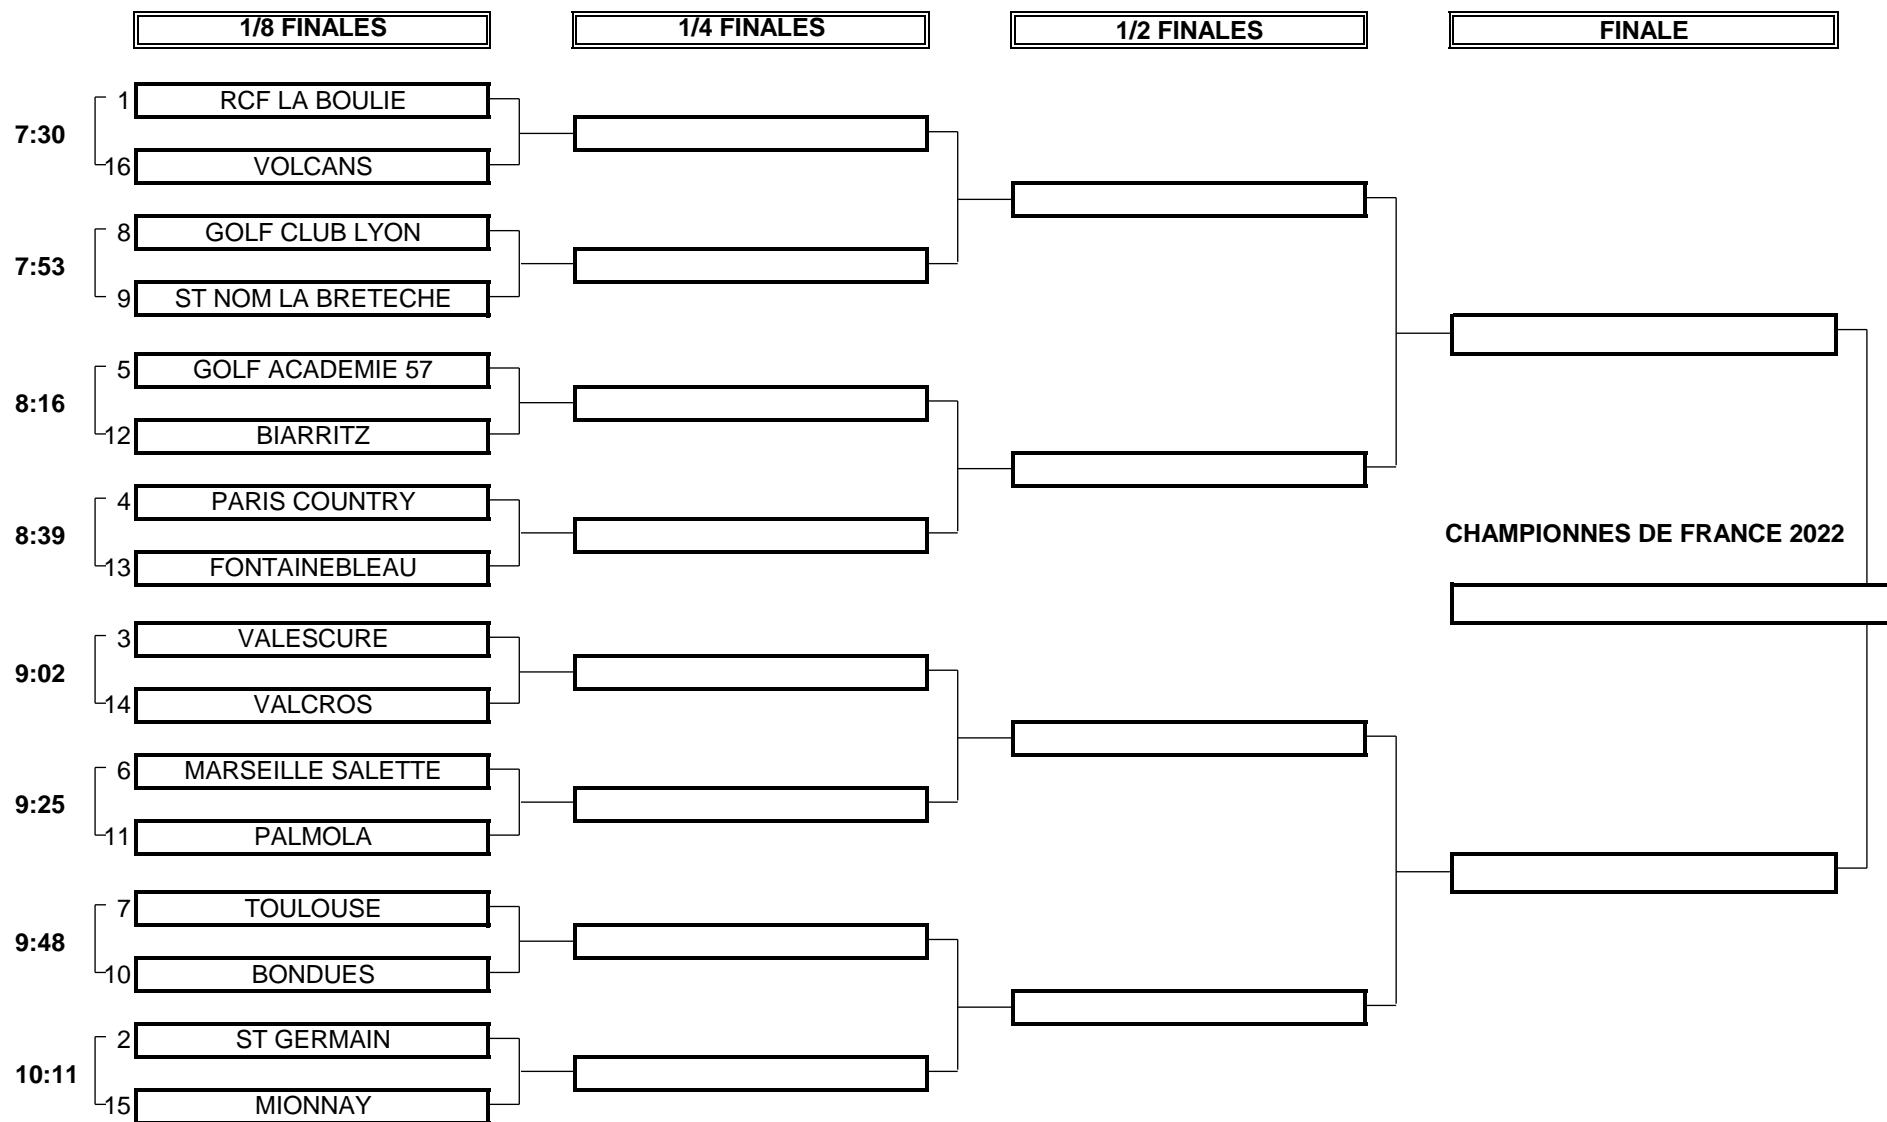

CHAMPIONNAT DE FRANCE PAR ÉQUIPES U16 FILLES 2022

1ère Division - Trophée Brigitte Varangot

Du 14 au 17 Juillet - Golf Club de Sablé Solesmes

PHASE FINALE MATCH PLAY

CHAMPIONNAT DE FRANCE PAR ÉQUIPES U16 FILLES 2022
1ère Division - Trophée Brigitte Varangot
Du 14 au 17 Juillet - Golf Club de Sablé Solesmes